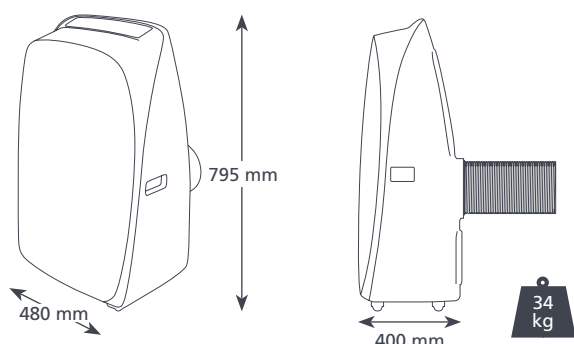

Fixation pour fenêtre comprise

CARACTÉRISTIQUES		OPTIONS	
Capacité réfrigérante	12,000 Btu/h – 3.55 kW	Description	Pièce n°
Capacité de chauffe	9,700 Btu/h – 2.85 kW*	Froid seul (UK)	AX3000/1
Câble d'alimentation	230 v 50 Hz AC, 6 A	Chauffage / réfrigérant (EU)	AX3005/1
Plage de température	16 °C – 35 °C	Froid seul (EU)	AX3001/1
Câble d'alimentation	1.9 m avec prise	Chauffage / réfrigérant (EU)	AX3006/1
Tube de sortie flexible	Diam. int. de 135mm, Diam. ext. de 147mm, 1.8 m longueur	Pour plus d'accessoires d'installation, consultez notre gamme Aspen Xtra	
Niveau sonore	62 dB(A)		