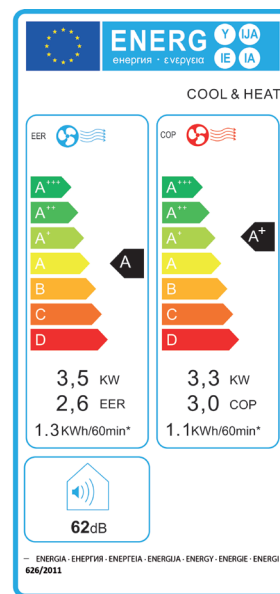

ACCESSORIES

FR

Clim mobile

Avec la clim mobile à débit d'air réglable grâce à ses différentes fonctions, vous conservez une température agréable peu importe où que vous soyez !

AVANTAGES

- Modèles chauffage / réfrigérant et réfrigérant
- Multifonction: chauffage*, réfrigération, automatique, ventilation et déshumidification
- Grand écran numérique de couleur
- Fonction veille, éco et minuterie
- Réglage du débit
- Redémarrage automatique
- Télécommande infrarouge
- Tuyau de refoulement pour fenêtre avec fixation murale
- Système d'auto-évaporation de condensat

Fixation pour fenêtre comprise

CARACTÉRISTIQUES		OPTIONS	
Capacité réfrigérante	12,000 Btu/h – 3.55 kW	Description	Pièce n°
Capacité de chauffe	9,700 Btu/h – 2.85 kW*	Froid seul (UK)	AX3000/1
Câble d'alimentation	230 v 50 Hz AC, 6 A	Chauffage / réfrigérant (EU)	AX3005/1
Plage de température	16 °C – 35 °C	Froid seul (EU)	AX3001/1
Câble d'alimentation	1.9 m avec prise	Chauffage / réfrigérant (EU)	AX3006/1
Tube de sortie flexible	Diam. int. de 135mm, Diam. ext. de 147mm, 1.8 m longueur	Pour plus d'accessoires d'installation, consultez notre gamme Aspen Xtra	
Niveau sonore	62 dB(A)		