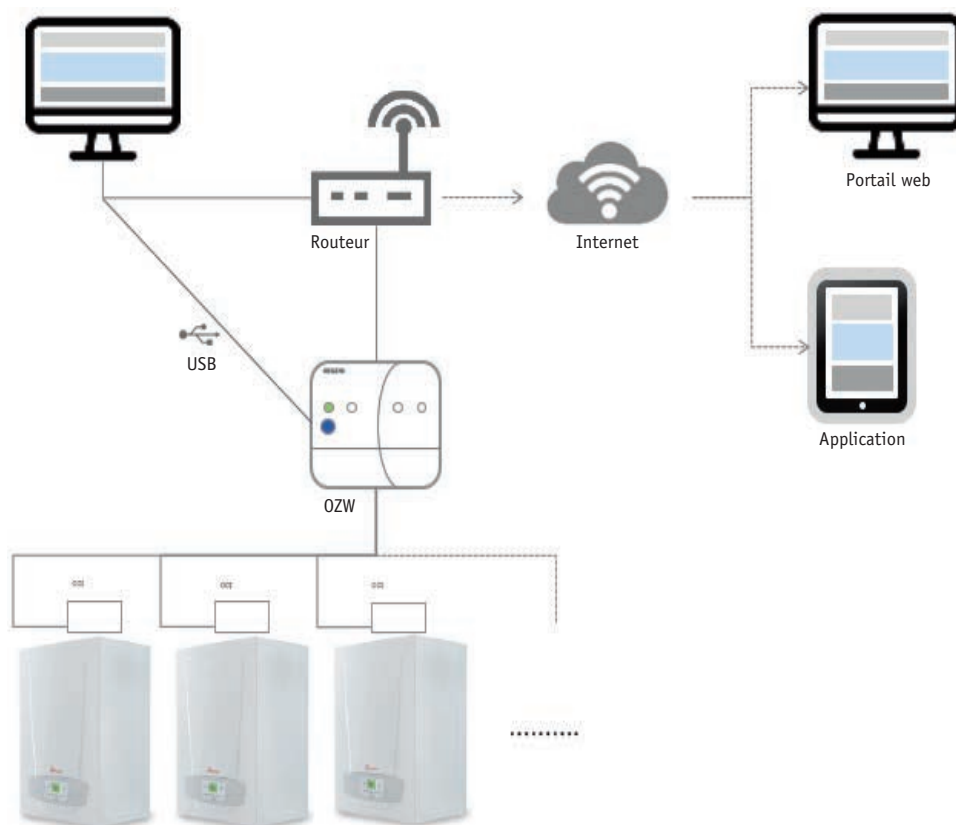

GESTION DE PARC À DISTANCE (RÉGULATION MULTISYSTÈME)

PASSERELLE WEB (MINI-SERVEUR WEB)

- Possibilité d'accéder à l'intégralité des paramètres des chaudières
- Page d'accueil adaptable en fonction des besoins clients