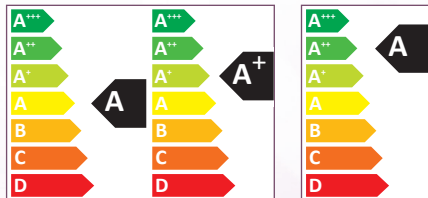

Équipement standard

Mode froid Mode chaud

CMM3000

CMM2000