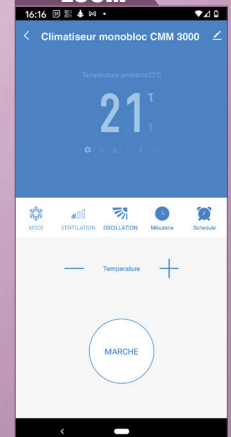

CMM3000

CMM2000

- Caisson en acier galvanisé laqué blanc RAL 9010.
- Ailette de soufflage oscillante.
- Filtre antipoussière lavable et aimanté sur le dessus.
- Gaz écoréfrigérant R290.
- Alimentation électrique 230 VAC.
- 3 vitesses de ventilation.
- Connexion wifi Tuya Smart
 - Toutes les fonctions de régulation ci-dessus,
 - Programme horaire hebdomadaire.
- Télécommande infrarouge.

ZOOM

Ecran régulation (LCD blanc)

ZOOM

Inclus dans le pack

ZOOM

Capture d'écran Tuya Smart

Équipement en option

- Télécharger l'appli Tuya Smart sur le téléphone mobile afin de profiter pleinement de toutes les fonctionnalités de l'appareil.