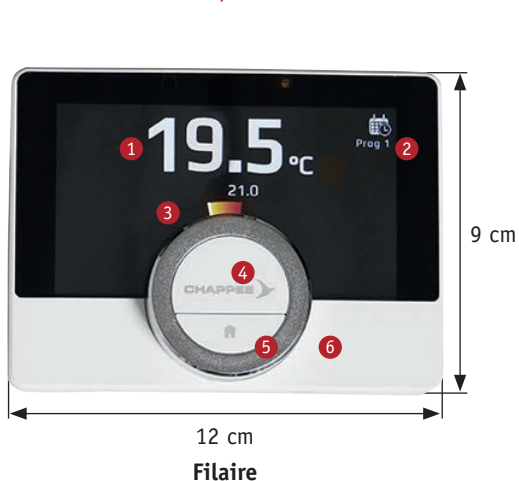

** Pour plus d'informations, consultez nos règles de confidentialité numérique

UNE ERGONOMIE SIMPLE ET CONVIVIALE, UN ÉCRAN COULEUR RÉTROÉCLAIRÉ (SUR MODÈLE FILAIRE, MONO-CHROME SUR LE SANS-FIL), UN MENU DÉROULANT À « TEXTE CLAIR »

- 1 Température ambiante
- 2 Mode de fonctionnement
- 3 Température de consigne
- 4 Menu Sélection
- 5 Retour
- 6 Bouton rotatif
Réglage T° consigne
Navigation dans le Menu

Suivant le générateur, le thermostat d'ambiance connecté eMOLife est raccordé en direct ou via une passerelle de communication.