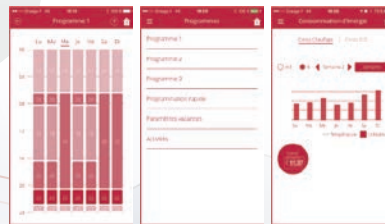

EFFICACITÉ ET GÉNÉROSITÉ

- Programmez sur le thermostat (version filaire uniquement) ou à partir de l'application gratuite eMo Life et gérez jusqu'à plusieurs eMo Life dans des lieux différents (maison de vacances, ...).
- Pilotez, à partir d'un smartphone ou d'une tablette votre installation de chauffage et d'eau chaude sanitaire à distance.
- Définissez jusqu'à 3 programmes hebdomadaires différents selon vos habitudes de vie.
- Activez le mode vacances ou le mode hors gel lors de vos absences prolongées.
- Adaptez manuellement et en temps réel la température de votre logement et de votre eau chaude sanitaire.
- Maîtrisez votre consommation en contrôlant votre chaudière pour moduler son fonctionnement et réaliser jusqu'à 30% d'économies sur votre facture énergétique (suivant les installations).

1. TÉLÉCHARGEZ GRATUITEMENT l'application eMO Life :

3. APPAREZ PUIS PILOTEZ

le thermostat eMO Life depuis votre mobile ou votre tablette

LES PRINCIPALES FONCTIONS :

- 3 programmes horaires différents
- Mode vacances
- Mode Hors Gel
- Dérogation manuelle
- Rapport d'erreurs
- Affichage température extérieure*
- Affichage consommations d'énergie (Chauffage et Eau Chaude Sanitaire)*

2. CONNEXION DE EMOLIFE AU WI-FI pour activer la gestion à distance

4. RÉCEPTION DES DONNÉES PAR LE THERMOSTAT EMO LIFE et connexion au générateur

5. RÉCEPTION DES DONNÉES PAR LE GÉNÉRATEUR et lancement des programmes dans toute la maison