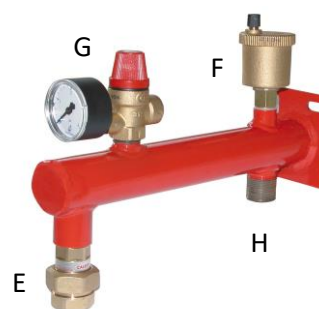

### ■ Fonction

Potence murale pour pose de vase d'expansion chauffage jusqu'à 25 litres.

Permet le raccordement d'un purgeur d'air, d'une soupape de sécurité avec manomètre et d'un raccord pour démontage du vase sans vidange de l'installation

#### Raccords :

- (A) Vase (avec ou sans raccord rapide) 3/4" F
- (B) Purgeur d'air 3/8" F
- (C) Soupape (sur départ uniquement) 1/2" M
- (D) Circuit chauffage 3/4" M

ZSM

#### Potence équipée ZSMC, avec accessoires montés :

- (E) Raccord rapide pour vase ref. ZR558
- (F) Purgeur d'air 3/8" ref. PR2
- (G) Soupape NF 1/2" ZM ref. S15ZM  
avec manomètre 0-4 bar ref. MA04
- (H) Circuit chauffage 3/4" M