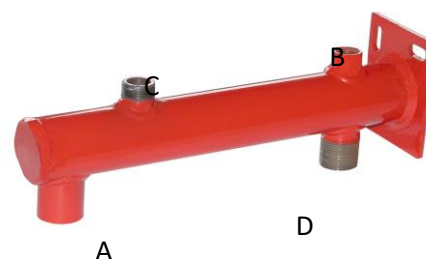

SUPPORT MURAL POUR VASE D'EXPANSION

■ Fonction

Potence murale pour pose de vase d'expansion chauffage jusqu'à 25 litres.

Permet le raccordement d'un purgeur d'air, d'une soupape de sécurité avec manomètre et d'un raccord pour démontage du vase sans vidange de l'installation

■ Caractéristiques fonctionnelles

Potence murale ZSM

Corps : Acier
Pression max : 10 bar
Température max : 90°C
glycol max : 30%

Raccords :

- (A) Vase (avec ou sans raccord rapide) 3/4" F
- (B) Purgeur d'air 3/8" F
- (C) Soupape (sur départ uniquement) 1/2" M
- (D) Circuit chauffage 3/4" M

ZSM

Potence équipée ZSMC, avec accessoires montés :

- (E) Raccord rapide pour vase ref. ZR558
- (F) Purgeur d'air 3/8" ref. PR2
- (G) Soupape NF 1/2" ZM ref. S15ZM
  avec manomètre 0-4 bar ref. MA04
- (H) Circuit chauffage 3/4" M