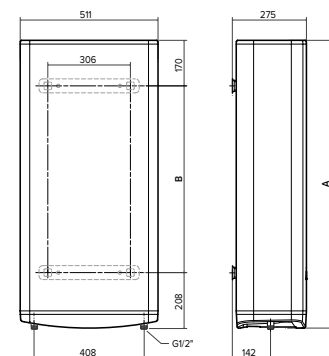

- / Boîte de 5 pcs
- / Référence 3208135

Console universelle

Véritable accessoire d'aide à la pose sans perçage, adaptez facilement la hauteur d'accroche de votre chauffe-eau à celle de l'ancien.

- / Diam. 505, 530, 560 mm
- / Toutes gammes
- / À l'unité
- / Référence 3018090

MODÈLES		45	65	80
CARACTÉRISTIQUES GÉNÉRALES				
Type de pose		Murale	Murale	Murale
Capacité de stockage ECS	L	45	65	80
Profondeur	mm	275	275	275
Alimentation électrique	V	230 MONO	230 MONO	230 MONO
Puissance	W	1500/1500	1500/1500	1500/1500
Temps de chauffe	h:min	01:44	02:30	03:06
Production d'eau chaude à 40°C (V40)	L	110	159	275
Protection anticorrosion		Anode magnésium x 2	Anode magnésium x 2	Anode magnésium x 2
DONNÉES ErP				
Classe d'efficacité énergétique		B	B	B
Profil de soutrage		M	M	M
Référence		3100920	3100921	3100922
ACCESSOIRES OPTIONNELS		Référence		
Fixations Velis		3626195		
Console universelle		3018090		
Pack InstaFix 5 pièces		3208135		
DIMENSIONS DE L'APPAREIL				
	I	45	65	80
A	mm	781	1071	1256
B	mm	405	695	880
TUBES EN G1/2 (15/21)				