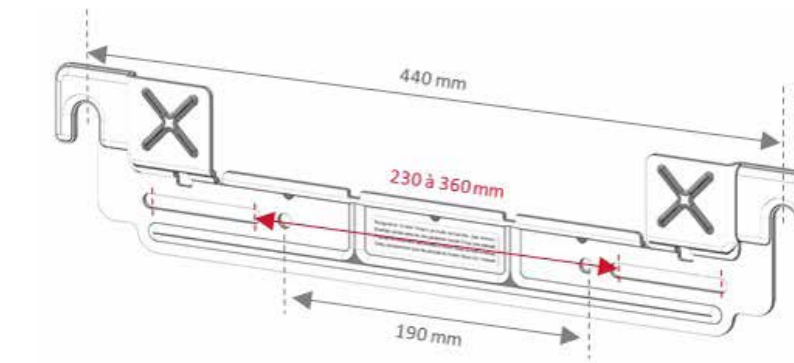

Installation à la verticale

Installation à l'horizontale gauche

Accessoires optionnels d'aide à la pose

InstaFix

L'accessoire d'aide à la pose simple, rapide et sans perçage.

Compatible avec les gammes VELIS, PRO 1 ECO et LYDOS HYBRID.

- / Boîte de 5 pcs
- / Référence 3208135

Console universelle

Véritable accessoire d'aide à la pose sans perçage, adaptez facilement la hauteur d'accroche de votre chauffe-eau à celle de l'ancien.

- / Diam. 505, 530, 560 mm
- / Toutes gammes
- / À l'unité
- / Référence 3018090

MODÈLES		45	65	80
CARACTÉRISTIQUES GÉNÉRALES				
Type de pose		Murale	Murale	Murale
Capacité de stockage ECS	L	45	65	80
Profondeur	mm	275	275	275
Alimentation électrique	V	230 MONO	230 MONO	230 MONO
Puissance	W	1500/1500	1500/1500	1500/1500
Temps de chauffe	h:min	01:44	02:30	03:06
Production d'eau chaude à 40°C (V40)	L	110	159	275
Protection anticorrosion		Anode magnésium x 2	Anode magnésium x 2	Anode magnésium x 2
DONNÉES ErP				
Classe d'efficacité énergétique		B	B	B
Profil de soutrage		M	M	M
Référence		3100920	3100921	3100922
ACCESSOIRES OPTIONNELS		Référence		
Fixations Velis		3626195		
Console universelle		3018090		
Pack InstaFix 5 pièces		3208135		
DIMENSIONS DE L'APPAREIL				
	I	45	65	80
A	mm	781	1071	1256
B	mm	405	695	880
TUBES EN G1/2 (15/21)				