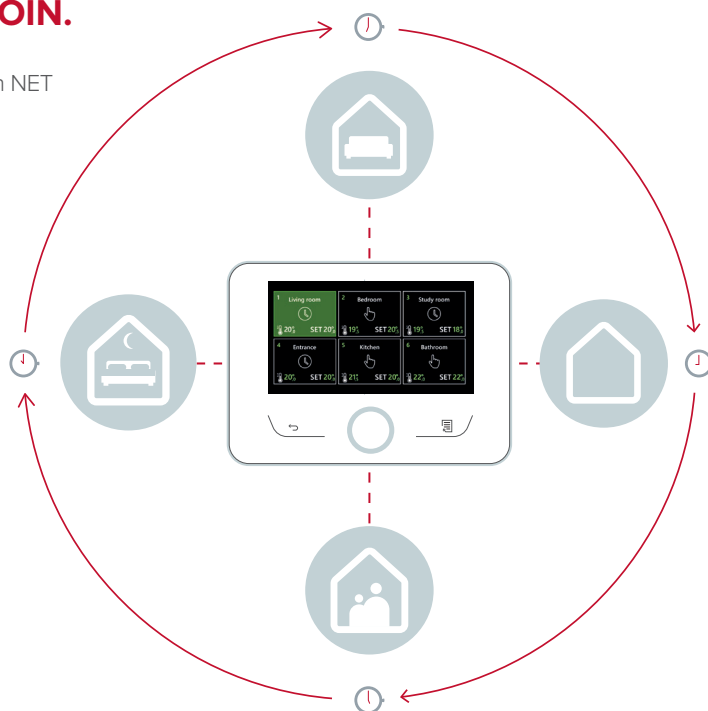

CONSOMMATION MAÎTRISÉE

Le Sensys HD permet d'afficher la consommation énergétique de votre installation et vous aide à faire des économies.

DÉPANNAGE RAPIDE

En cas de dysfonctionnement de l'installation, le Sensys HD indique le code erreur afin de simplifier le travail du technicien et permettre un dépannage rapide.

La programmation est accessible directement depuis le Sensys HD ou tout simplement depuis votre App Ariston NET pour les versions connectées.

7h00

La pièce de vie est chauffée à 21°C afin de vous réveiller dans une maison agréable.

9h00

Quand vous partez de chez vous, le Sensys HD baisse la température à 16°C dans toutes les pièces pour économiser l'énergie.

17h00

Votre installation chauffe la pièce de vie à 21°C afin que vous trouviez une maison accueillante à votre retour.

22h00

La température dans les chambres atteint 18°C afin que toute la famille puisse profiter d'une bonne nuit de sommeil.

APP ARISTON NET LA MAISON CONNECTÉE POUR UNE VIE SIMPLIFIÉE

Le Sensys HD devient le point d'entrée pour les fonctions connectées par l'ajout d'un boîtier Wi-Fi Ariston NET Light Gateway. **L'APP Ariston NET** vous permet alors de **piloter votre chauffage où que vous soyez**, vous permettant ainsi **d'économiser jusqu'à 25% sur votre facture*** et vous garantit la tranquillité avec de **l'assistance technique en ligne****. Vous pouvez même piloter votre installation avec **voix***!**